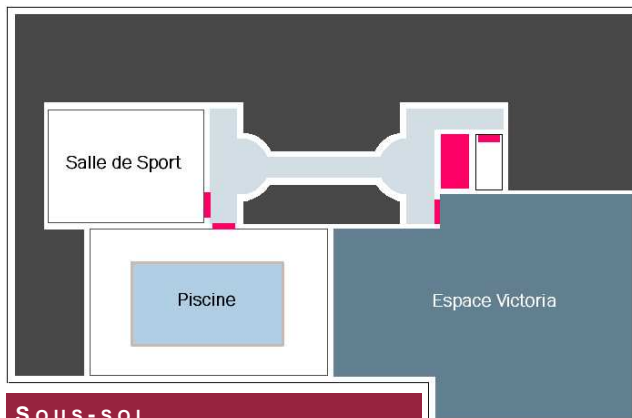

REZ DE CHAUSSÉE

SOUS-SOL

EQUIPEMENT DES SALLES

- Ecran électrique
- Connexion internet Haut débit ADSL
- Wi-fi
- Paperboard
- Blocs, stylos

Sur demande :

- Vidéoprojecteur
- Sonorisation

CAPACITE DES SALLES

Salles		Surface	U	Théâtre	Classe	Cabaret	Banquet	Buffet	Cocktail
Rome	1	130	30	100	60	40	90	80	100/150
Bruxelles	2	95	25	70	35	30	60	60	60/90
Europe	1+2	225		150	90	80	150	120	150/200
Istanbul	3	120	30	100	60	60	90	80	100/150
Bombay	4	100	25	70	35	40	60	60	60/90
Pekin	5	100	25	70	35	40	60	60	60/90
Orient	3+4+5	320		300	160	160	250	200	160
Alexandrie		63	20	50	30	30	40	40	40
Espace Victoria		300					150	120	200/300